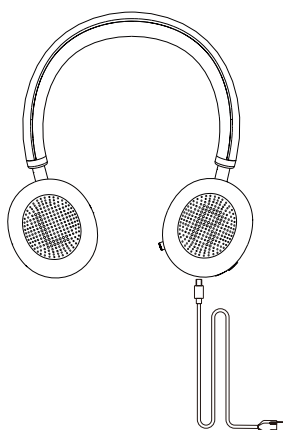

Caractéristiques de l'emballage:

- Contenu de l'emballage :
 - Prend en- les casques Bluetooth
 - BT51-A/Dongle USB BT51-C
 - 1,2 m de câble USB 2.0, USB-A vers USB-C
 - Sac à cordon noir pour le casque
 - Guide de démarrage rapide
- Accessoires en option :

- Socle de charge sans fil BHC76 (en option)
- Adaptateur secteur (en option)
- Poids net du produit :
 - Casque BH76 : 201 g
 - Socle de charge sans fil BHC76 : 326 g
- Dimensions de l'emballage cadeau :
 - BH76: 194 mm*207 mm*53 mm
 - BH76 avec socle de charge : 274 mm*261 mm*96 mm
- Pds net/Emballage cadeau :
 - BH76: 0,416 kg
 - BH76 avec socle de charge : 0,72 kg
- Dimensions de l'emballage carton :
 - BH76: 550 mm*202 mm*220 mm
 - BH76 avec socle de charge : 495 mm*280 mm*275 mm
- Poids net/Carton :
 - BH76: 4,182 kg
 - BH76: BH76 avec socle de charge : 5,62 kg

Conformité :

SKU:

- **BH76:**
 - BH76 Teams noir USB-A
 - BH76 Teams noir USB-C
 - BH76 Teams gris clair USB-A
 - BH76 Teams gris clair USB-C
 - BH76 UC noir USB-A
 - BH76 UC noir USB-C
 - BH76 UC gris clair USB-A
 - BH76 UC gris clair USB-C
- **BH76 avec socle de charge :**
 - BH76 avec socle de charge Teams noir USB-A
 - BH76 avec socle de charge Teams noir USB-C
 - BH76 avec socle de charge Teams gris clair USB-A
 - BH76 avec socle de charge Teams gris clair USB-C
 - BH76 avec socle de charge UC noir USB-A
 - BH76 avec socle de charge UC noir USB-C
 - BH76 avec socle de charge UC gris clair USB-A
 - BH76 avec socle de charge UC gris clair USB-C

Guide de démarrage rapide

Perche de microphone cachée rétractable

Câble de charge USB

Charge sans fil